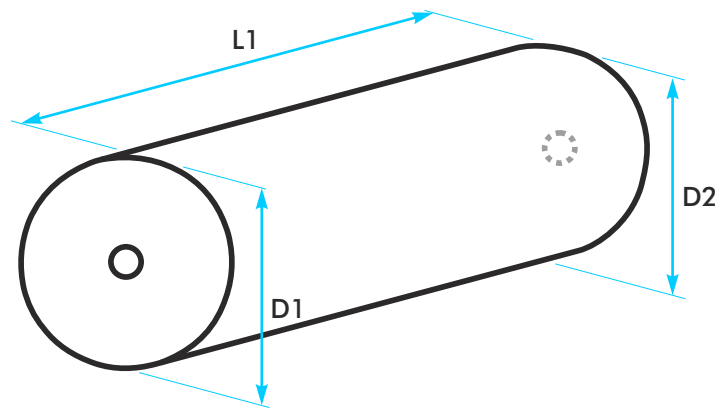

Anfrage für eine individuelle Anfertigung nach Maß

gut betrachtet ... mit

FÜR
BERUF BAD SPORT
PROMOTION
DESIGN &
SONDERANFERTIGUNG

Artikel-Nr. 240000

Spannbezug für eine Lagerungs-Rolle - mit Öffnungen in beiden Stirnseiten

farbecht: kochfest bis 95°C, chlorecht, bleichecht, lichteht, trocknergeeignet

Spannbezug für eine Lagerungs-Rolle mit Öffnungen in beiden Stirnseiten

Geeignet für feste Polsterfüllung
Nicht geeignet für weiche Polsterfüllung

Stirnseite

vorne

hinten

je Stirnseite mit einer Öffnung bis zu 4cm:
verstellbar durch flexibel-einstellbaren Gummizug

Größe (Maße) des Objekts

Länge L1 cm

Durchmesser D1 cm

Durchmesser D2 cm