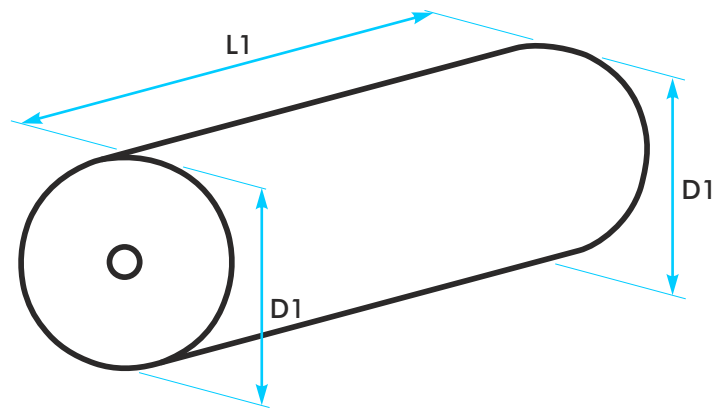

Anfrage für eine individuelle Anfertigung nach Maß

gut betrachtet ... mit

FÜR
BERUF BAD SPORT
PROMOTION
DESIGN &
SONDERANFERTIGUNG

Artikel-Nr. 240050

Spannbezug für eine Lagerungs-Rolle - mit einer Öffnung in vorderer Stirnseite

Extrem langlebig durch robusten Stoff und Sondereinfärbung:

flexibel: stufenlos verstellbarer robuster Gummizug im Tunnelsaum

Material: Stretch-Frottee 80% Baumwolle, 20% Polyester, 250g/m²

langlebig: strapazierfähiger Stoff und kochfeste Sondereinfärbung

farbecht: kochfest bis 95°C, chlorecht, bleichecht, lichteht, trocknergeeignet

Spannbezug für eine Lagerungs-Rolle mit einer Öffnung in vorderer Stirnseite

Geeignet für feste Polsterfüllung
Nicht geeignet für weiche Polsterfüllung

Vordere Stirnseite mit einer Öffnung bis zu 4cm:
verstellbar durch flexibel-einstellbaren Gummizug

Größe (Maße) des Objekts

Länge L1 cm

Durchmesser D1 cm

Durchmesser D2 cm

Farbe

Anzahl

Stück